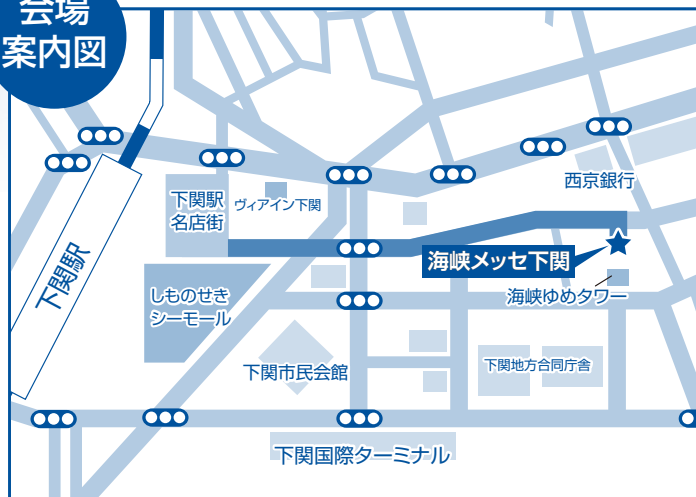

会場案内図

【会場】**海峡メッセ下関** 山口県下関市豊前田町3丁目3-1
TEL083-231-5600

大会
お問合せ先

第42回(社)日本PTA中国ブロック研究大会 山口県しものせき大会事務局
〒751-0878下関市秋根上町3丁目2-36 KSビル1F

TEL 083-231-7210 FAX 083-231-7221

e-mail info@shimonoseki-pta.com

山口県PTA連合会事務局 〒753-0072山口市大手町2-18 山口県教育会館内
TEL 083-925-6778 FAX 083-925-3815 e-mail info@yamaguchipta.jp

大会ホームページ

<http://taikai.shimonoseki-pta.com/>